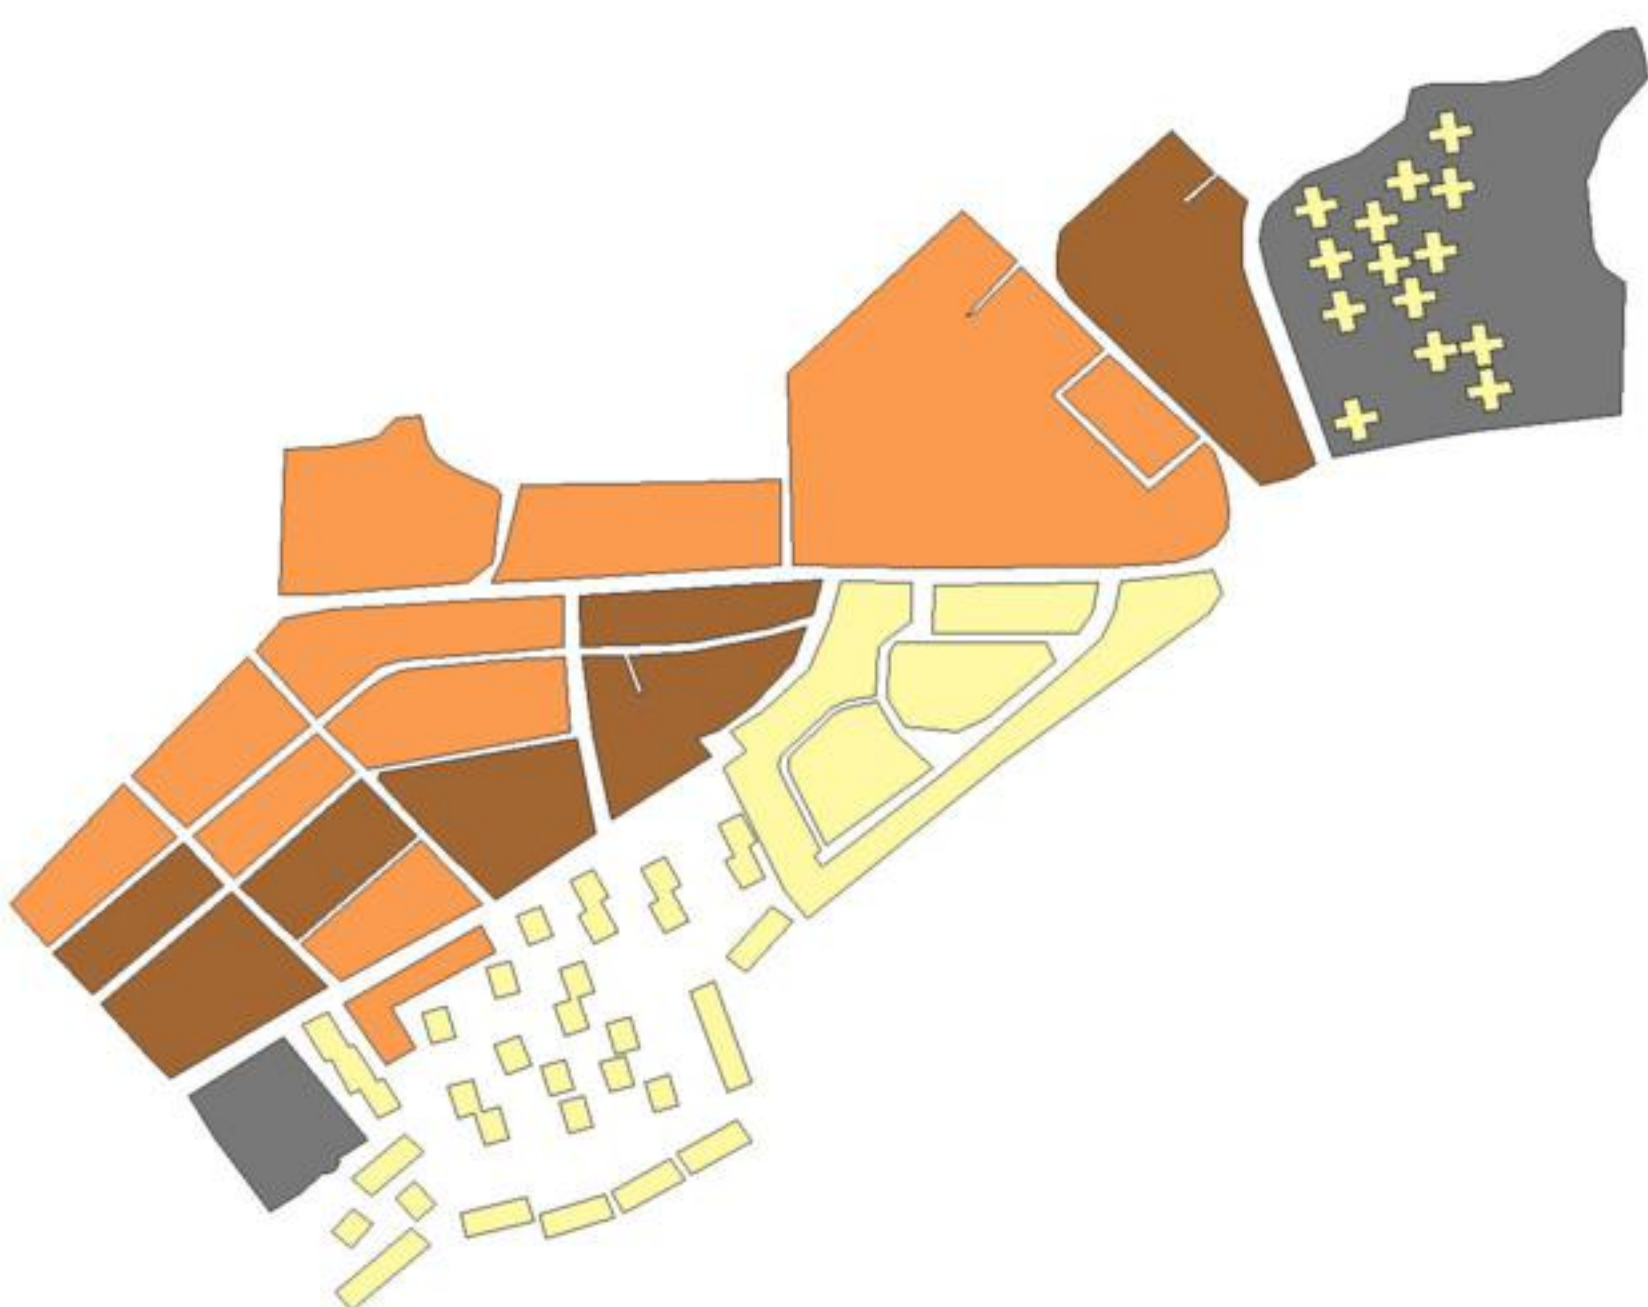

EVALUA DF
Consejo de Evaluación del
Desarrollo Social del
Distrito Federal

ÍNDICE DE DESARROLLO SOCIAL

Delegación: Magdalena Contreras
Colonia: Santa Teresa
Grado de desarrollo: Medio

Grado de Desarrollo Social

-  Muy bajo
-  Bajo
-  Medio
-  Alto
-  Sin dato

0.05 0 0.05 0.1 Kilómetros

Fuente: Elaboración propia con datos de Seduvi e INEGI